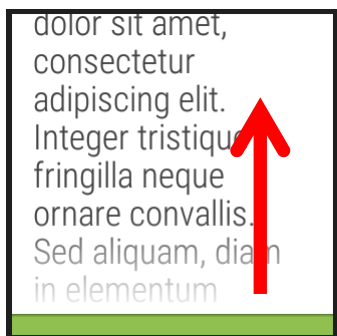

TP Android Wear

Sujet:

Créez une activité pour montre (Wear) affichant les écrans suivants :

Une notification :

Une notification avec image :

Une case permettant de lancer une page web en cliquant dessus :

Une page affichant une icône et une barre de progression autour

Une page affichant un long texte :

Une case permettant de lancer l'application sur le téléphone