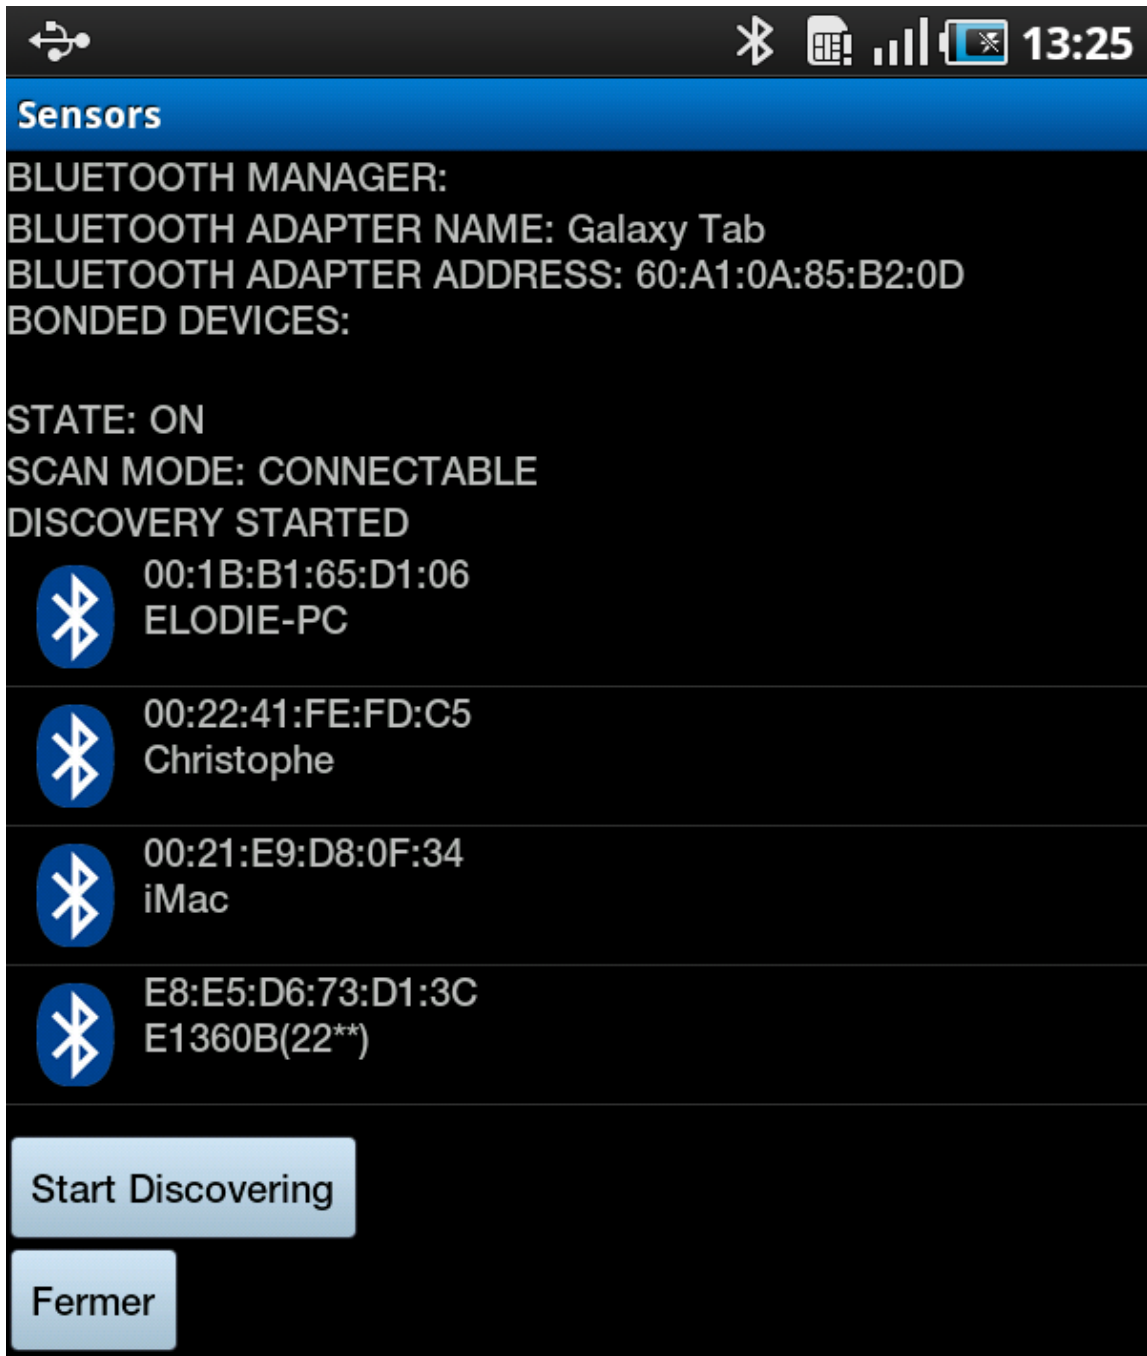

TP Android: Communications sans fil

Sujet:

Développez l'une des 2 activités suivantes:

1) Bluetooth

En s'aidant du cours, créez une activité détectant les appareils compatible Bluetooth environnants:

Facultatif: Essayez de transmettre des données entre deux appareils

2) Wifi

En s'aidant du cours, créez une activité affichant les points d'accès Wifi environnants: